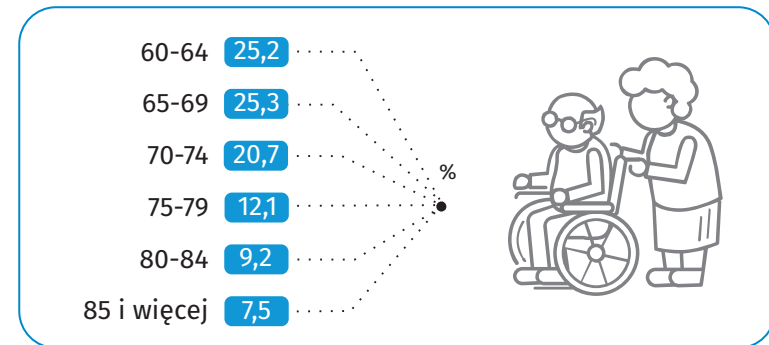

14
listopada
Dzień
Seniora

Seniorzy w województwie śląskim w 2022 r.

Seniorzy
1,2 mln
27,6%
ogólnej
liczby ludności

Na potrzeby infografiki jako seniorów przyjęto ludność w wieku 60 lat i więcej.

Udział seniorów w ogólnej liczbie ludności

Stan w dniu 31 grudnia

Struktura seniorów według grup wieku

Stan w dniu 31 grudnia

Portfel seniorów

przeciętna miesięczna emerytura
i renta brutto

Słuchacze Uniwersytetu Trzeciego Wieku

Aktywność seniorów w sferze kultury