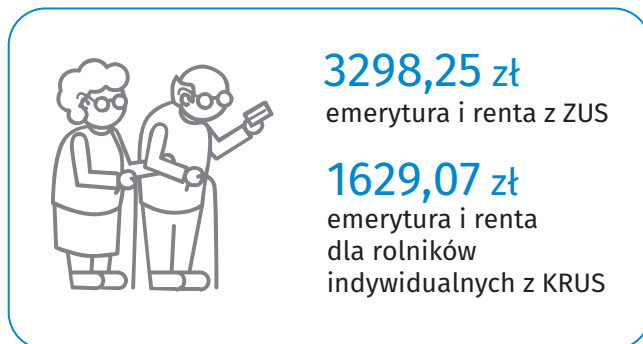

14
listopada
Dzień
Seniora

Seniorzy w województwie śląskim w 2022 r.

Seniorzy
1,2 mln
27,6%
ogólnej
liczby ludności

Na potrzeby infografiki jako seniorów przyjęto ludność w wieku 60 lat i więcej.

Udział seniorów w ogólnej liczbie ludności

Stan w dniu 31 grudnia

Struktura seniorów według grup wieku

Stan w dniu 31 grudnia

Portfel seniorów

przeciętna miesięczna emerytura
i renta brutto

Słuchacze Uniwersytetu Trzeciego Wieku

Aktywność seniorów w sferze kultury

udział seniorów w liczbie absolwentów ogółem
wybranego rodzaju kursu