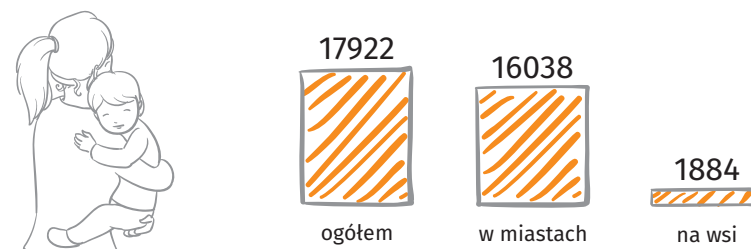

1
czerwca
Dzień
Dziecka

Dzieci

w województwie śląskim w 2022 r.

Dzieci i młodzież w wieku 0–14 lat

Odsetek dzieci wieku 3–6 lat objętych wychowaniem przedszkolnym

Dzieci objęte opieką w żłobkach w 2022 r.

Szkoły podstawowe^a dla dzieci i młodzieży w roku szkolnym 2021/22

^a łącznie ze specjalnymi.

Przeciętne miesięczne wydatki na kieszonkowe na 1 osobę w gospodarstwach domowych w 2021 r.

18,48 zł