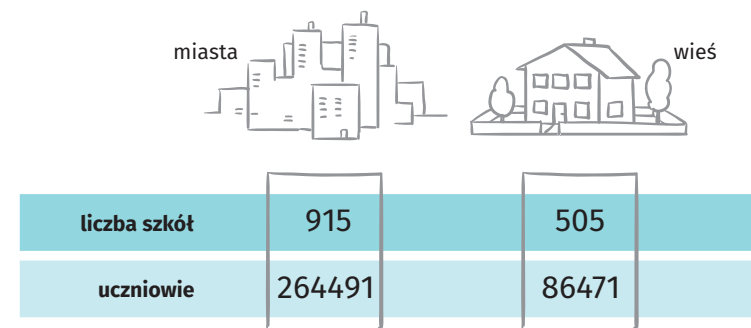

1
czerwca
Dzień
Dziecka

Dzieci

w województwie śląskim w 2022 r.

Dzieci i młodzież w wieku 0–14 lat

Odsetek dzieci wieku 3–6 lat objętych wychowaniem przedszkolnym

Dzieci objęte opieką w żłobkach w 2022 r.

Szkoły podstawowe^a dla dzieci i młodzieży w roku szkolnym 2021/22

^a łącznie ze specjalnymi.

Przeciętne miesięczne wydatki na kieszonkowe na 1 osobę w gospodarstwach domowych w 2021 r.

18,48 zł