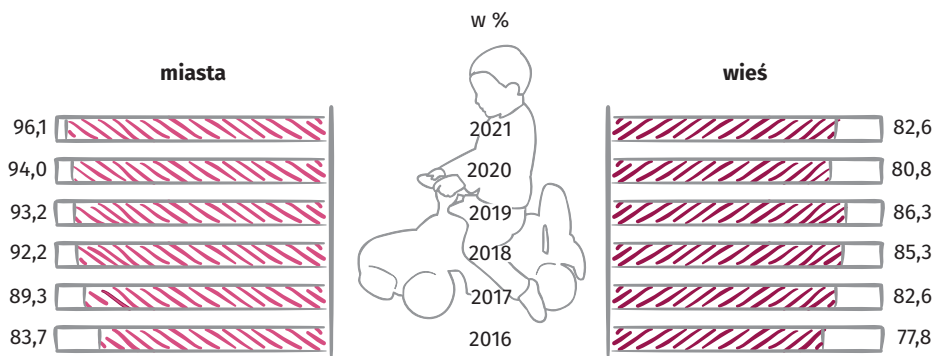

1
czerwca
Dzień
Dziecka

Dzieci

w województwie śląskim w 2022 r.

Dzieci i młodzież w wieku 0–14 lat

Odsetek dzieci wieku 3–6 lat objętych wychowaniem przedszkolnym

Dzieci objęte opieką w żłobkach w 2022 r.

Szkoły podstawowe^a dla dzieci i młodzieży w roku szkolnym 2021/22

^a łącznie ze specjalnymi.

Przeciętne miesięczne wydatki na kieszonkowe na 1 osobę w gospodarstwach domowych w 2021 r.

18,48 zł