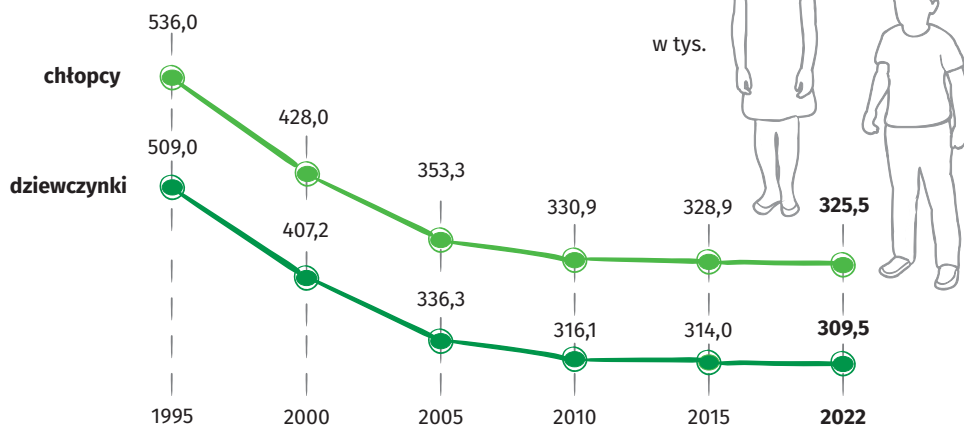

1
czerwca
Dzień
Dziecka

Dzieci

w województwie śląskim w 2022 r.

Dzieci i młodzież w wieku 0–14 lat

Odsetek dzieci wieku 3–6 lat objętych wychowaniem przedszkolnym

Dzieci objęte opieką w żłobkach w 2022 r.

Szkoły podstawowe^a dla dzieci i młodzieży w roku szkolnym 2021/22

^a łącznie ze specjalnymi.

Przeciętne miesięczne wydatki na kieszonkowe na 1 osobę w gospodarstwach domowych w 2021 r.

18,48 zł