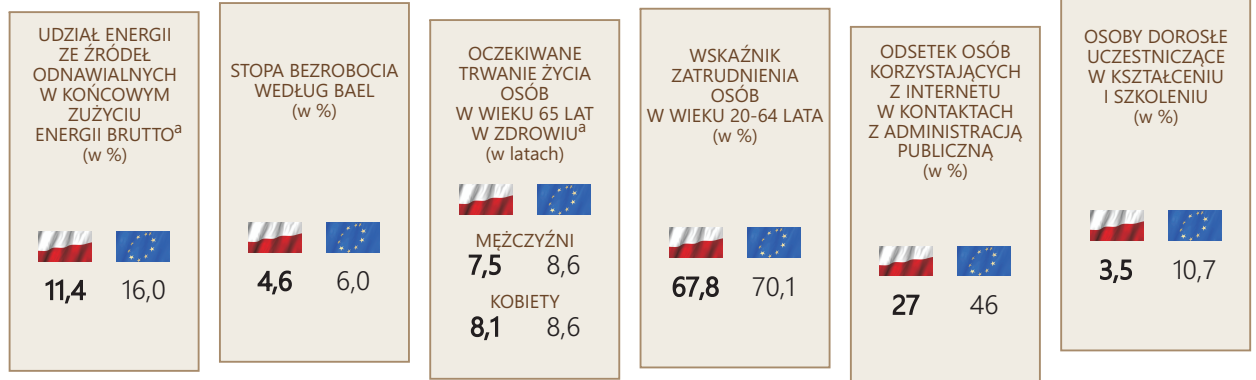

WYBRANE WSKAŹNIKI ZRÓWNOWAŻONEGO ROZWOJU

^a Dane za 2014 rok.

U w a g a. Dane za 2015 rok dla krajów Unii Europejskiej.

Ź r ó d ł o: dane Eurostat.

Urząd Statystyczny w Katowicach
ul. Owocowa 3, 40-158 Katowice
tel. 32 77 91 200, faks 32 77 91 300
<http://katowice.stat.gov.pl/>
SekretariatUsKce@stat.gov.pl

Śląski Ośrodek Badań Regionalnych
tel. 32 77 91 307, fax 32 77 91 300; 32 258 51 55
Informatorium
tel. 32 77 91 233; 32 77 91 234
InformatoriumKCE@stat.gov.pl