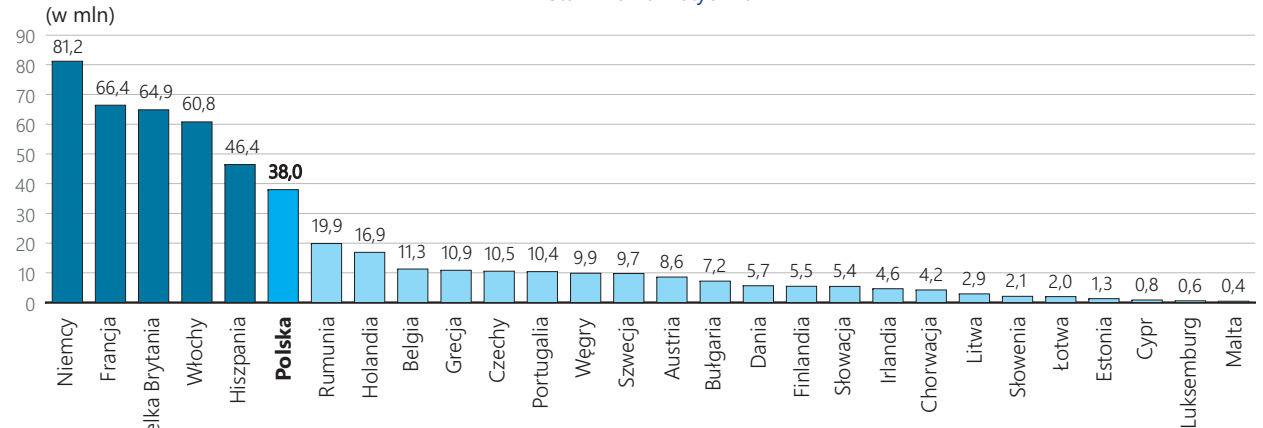

## POWIERZCHNIA

(w tys. km<sup>2</sup>)

Z inicjatywy Europejskiego Komitetu Doradczego ds. Statystyki (ESAC) oraz przy wsparciu członków z Europejskiego Systemu Statystycznego (ESS) i Europejskiego Systemu Banków Centralnych (ESBC) 20 października ustanowiono Europejskim Dniem Statystyki (European Statistics Day).

## LUDNOŚĆ

Stan w dniu 1 stycznia