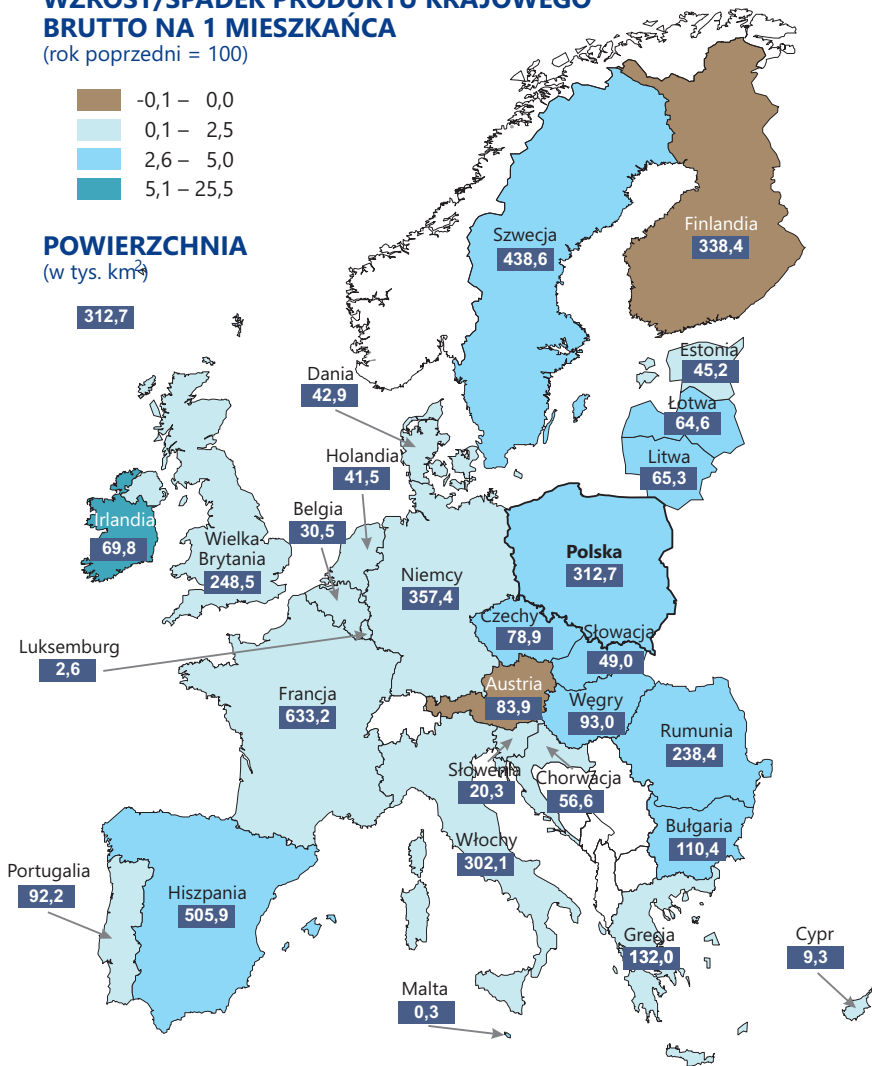

POWIERZCHNIA

(w tys. km²)

Z inicjatywy Europejskiego Komitetu Doradczego ds. Statystyki (ESAC) oraz przy wsparciu członków z Europejskiego Systemu Statystycznego (ESS) i Europejskiego Systemu Banków Centralnych (ESBC) 20 października ustanowiono Europejskim Dniem Statystyki (European Statistics Day).