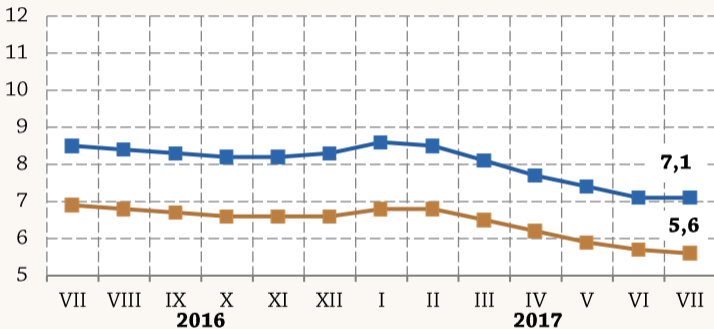

# Stopa bezrobocia rejestrowanego

Stan w końcu miesiąca

w %

—■— Polska  
—■— woj. śląskie