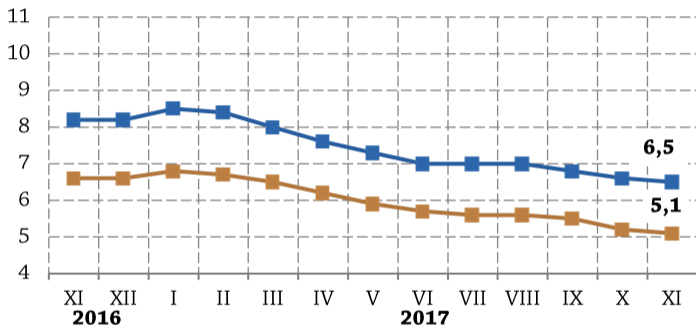

# Stopa bezrobocia rejestrowanego

Stan w końcu miesiąca

w %

—■— Polska  
—■— woj. śląskie