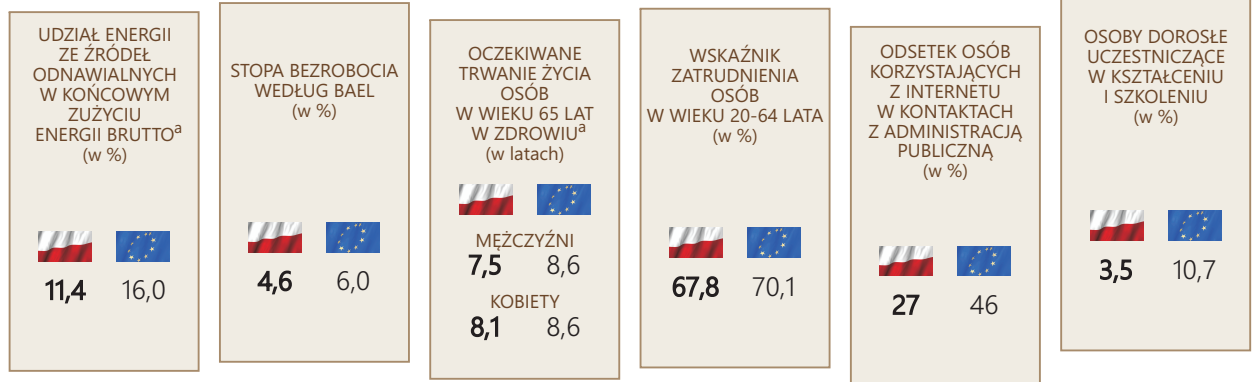

WYBRANE WSKAŹNIKI ZRÓWNOWAŻONEGO ROZWOJU

^a Dane za 2014 rok.

U w a g a. Dane za 2015 rok dla krajów Unii Europejskiej.

Ź r ó d ł o: dane Eurostat.

Urząd Statystyczny w Katowicach
ul. Owocowa 3, 40-158 Katowice
tel. 32 77 91 200, faks 32 77 91 300
<http://katowice.stat.gov.pl/>
SekretariatUsKce@stat.gov.pl

Śląski Ośrodek Badań Regionalnych
tel. 32 77 91 307, fax 32 77 91 300; 32 258 51 55
Informatorium
tel. 32 77 91 233; 32 77 91 234
InformatoriumKCE@stat.gov.pl