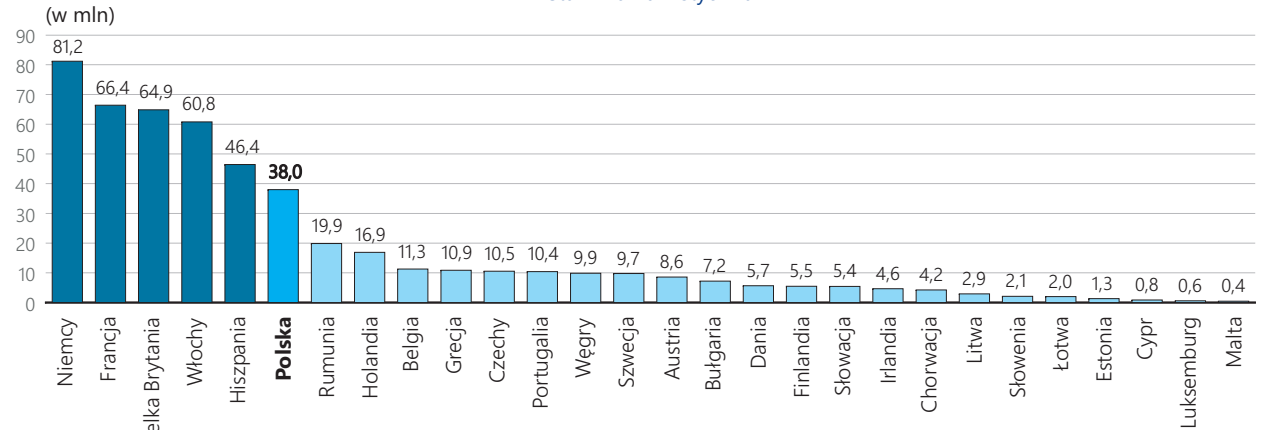

## POWIERZCHNIA

(w tys. km<sup>2</sup>)

Z inicjatywy Europejskiego Komitetu Doradczego ds. Statystyki (ESAC) oraz przy wsparciu członków z Europejskiego Systemu Statystycznego (ESS) i Europejskiego Systemu Banków Centralnych (ESBC) 20 października ustanowiono Europejskim Dniem Statystyki (European Statistics Day).

## LUDNOŚĆ

Stan w dniu 1 stycznia