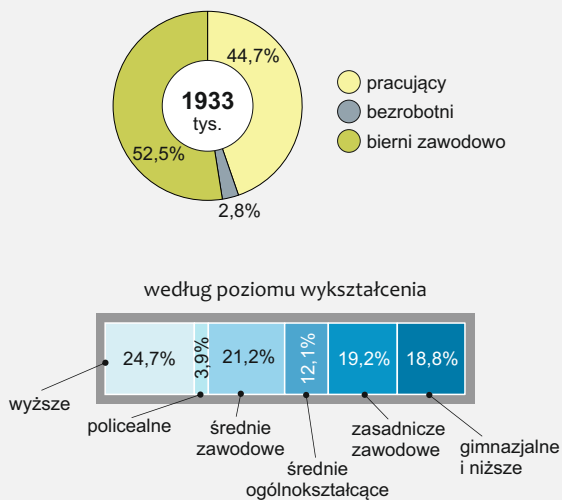

## w województwie śląskim

**2362,7 tys.**  
Stan w dniu 30 VI 2016 r.

**51,8%**  
ogółu ludności

Współczynnik feminizacji według powiatów  
Stan w dniu 30 VI 2016 r.

### Struktura kobiet według grup wieku

Stan w dniu 30 VI 2016 r.

### Aktywność ekonomiczna kobiet w wieku 15 lat i więcej

w III kwartale 2016 r.

- współczynnik aktywności zawodowej: 47,5%
- wskaźnik zatrudnienia: 44,7%
- stopa bezrobocia: 5,9%