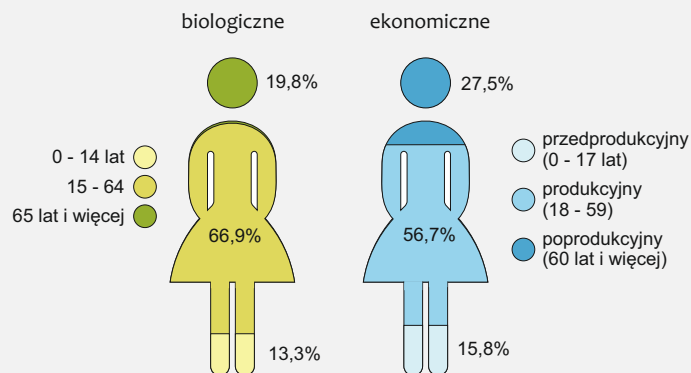

## w województwie śląskim

**2362,7 tys.**  
Stan w dniu 30 VI 2016 r.

**51,8%**  
ogółu ludności

Współczynnik feminizacji według powiatów  
Stan w dniu 30 VI 2016 r.

### Struktura kobiet według grup wieku

Stan w dniu 30 VI 2016 r.

### Aktywność ekonomiczna kobiet w wieku 15 lat i więcej

w III kwartale 2016 r.

- współczynnik aktywności zawodowej: 47,5%
- wskaźnik zatrudnienia: 44,7%
- stopa bezrobocia: 5,9%