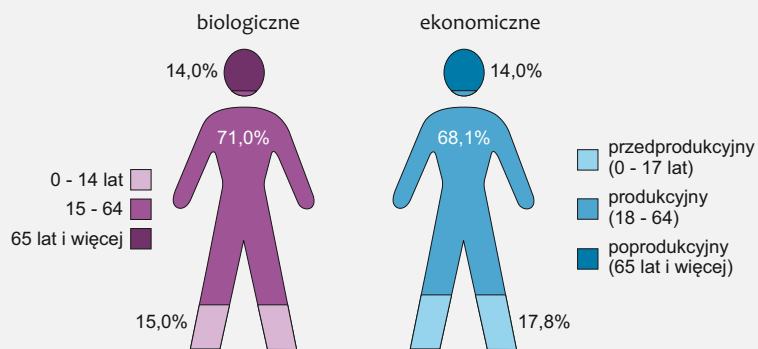

Mężczyźni w województwie śląskim

2201,7 tys.
Stan w dniu 30 VI 2016 r.

48,2%
ogółu ludności

Udział mężczyzn w liczbie ludności
według powiatów
Stan w dniu 30 VI 2016 r.

Struktura mężczyzn według grup wieku

Stan w dniu 30 VI 2016 r.

Aktywność ekonomiczna mężczyzn w wieku 15 lat i więcej

w III kwartale 2016 r.

Udział mężczyzn w szkołach wyższych według typów szkół

Stan w dniu 30 XI 2015 r.

- współczynnik aktywności zawodowej: 61,0%
- wskaźnik zatrudnienia: 58,4%
- stopa bezrobocia: 4,4%