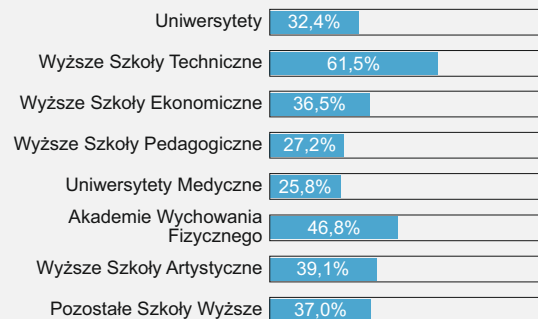

Stan w dniu 30 VI 2016 r.

Aktywność ekonomiczna mężczyzn w wieku 15 lat i więcej

w III kwartale 2016 r.

Udział mężczyzn w szkołach wyższych według typów szkół

Stan w dniu 30 XI 2015 r.

- współczynnik aktywności zawodowej: 61,0%
- wskaźnik zatrudnienia: 58,4%
- stopa bezrobocia: 4,4%