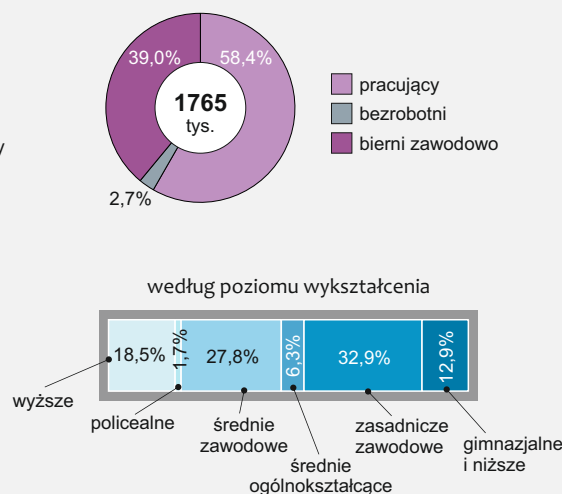

Mężczyźni w województwie śląskim

2201,7 tys.
Stan w dniu 30 VI 2016 r.

48,2%
ogółu ludności

Udział mężczyzn w liczbie ludności
według powiatów
Stan w dniu 30 VI 2016 r.

Struktura mężczyzn według grup wieku

Stan w dniu 30 VI 2016 r.

Aktywność ekonomiczna mężczyzn w wieku 15 lat i więcej

w III kwartale 2016 r.

Udział mężczyzn w szkołach wyższych według typów szkół

Stan w dniu 30 XI 2015 r.

- współczynnik aktywności zawodowej: 61,0%
- wskaźnik zatrudnienia: 58,4%
- stopa bezrobocia: 4,4%