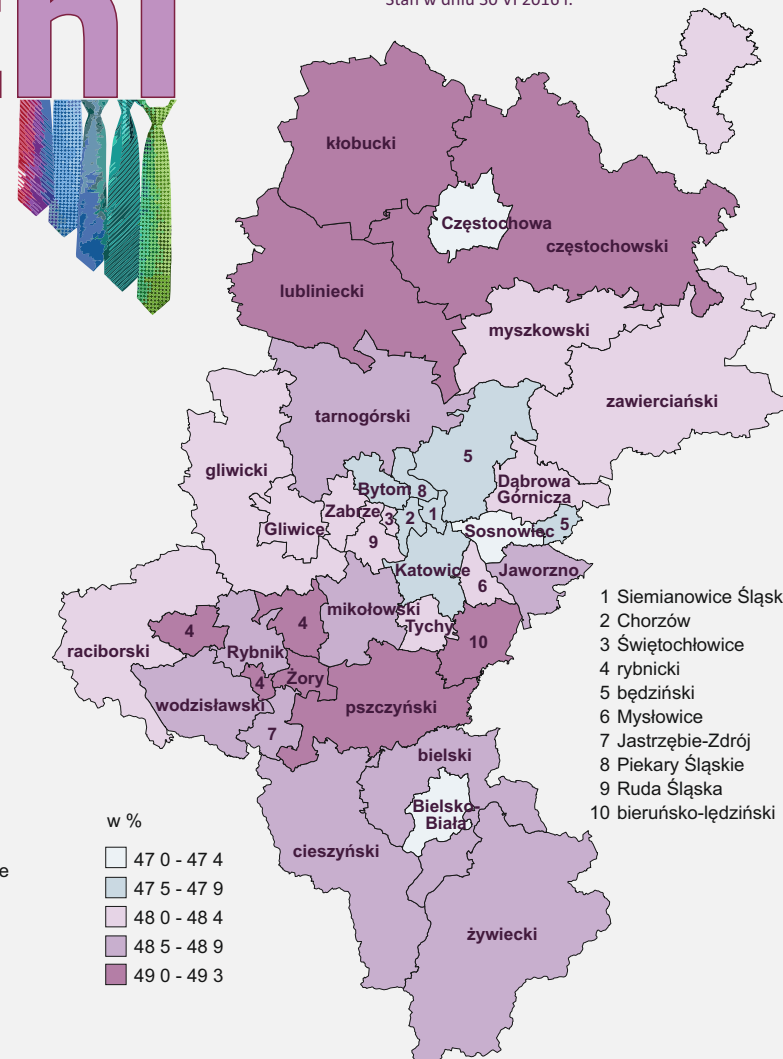

Mężczyźni w województwie śląskim

2201,7 tys.
Stan w dniu 30 VI 2016 r.

48,2%
ogółu ludności

Udział mężczyzn w liczbie ludności
według powiatów
Stan w dniu 30 VI 2016 r.

Struktura mężczyzn według grup wieku

Stan w dniu 30 VI 2016 r.

Aktywność ekonomiczna mężczyzn w wieku 15 lat i więcej

w III kwartale 2016 r.

Udział mężczyzn w szkołach wyższych według typów szkół

Stan w dniu 30 XI 2015 r.

- współczynnik aktywności zawodowej: 61,0%
- wskaźnik zatrudnienia: 58,4%
- stopa bezrobocia: 4,4%