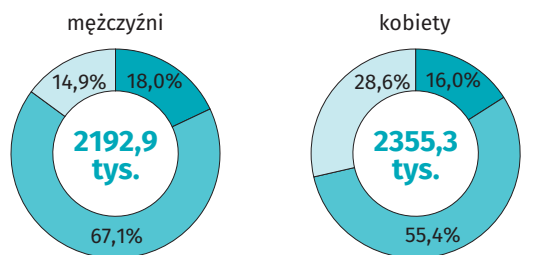

11 lipca
Światowy Dzień Ludności

Ludność w województwie śląskim w 2017 r.

4548,2 tys. ludność ogółem
11,8% ludności kraju

a W 2016 r.

Małżeństwa i rozwody

Ludność według ekonomicznych grup wieku

● w wieku przedprodukcyjnym ● w wieku poprodukcyjnym
● w wieku produkcyjnym

Ruch naturalny ludności

Ludność w wieku nieprodukcyjnym na 100 osób w wieku produkcyjnym