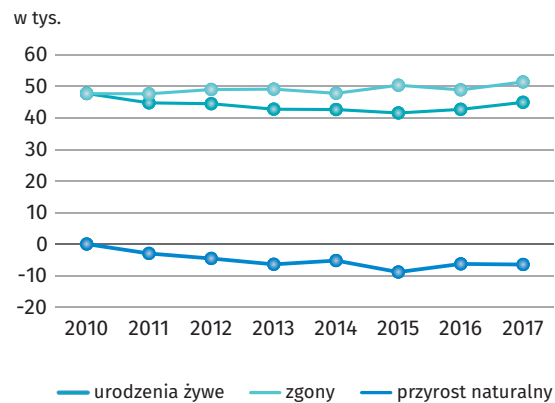

11 lipca
Światowy Dzień Ludności

Ludność w województwie śląskim w 2017 r.

4548,2 tys. ludność ogółem
11,8% ludności kraju

a W 2016 r.

Małżeństwa i rozwody

Ludność według ekonomicznych grup wieku

● w wieku przedprodukcyjnym ● w wieku poprodukcyjnym
● w wieku produkcyjnym

Ruch naturalny ludności

Ludność w wieku nieprodukcyjnym na 100 osób w wieku produkcyjnym