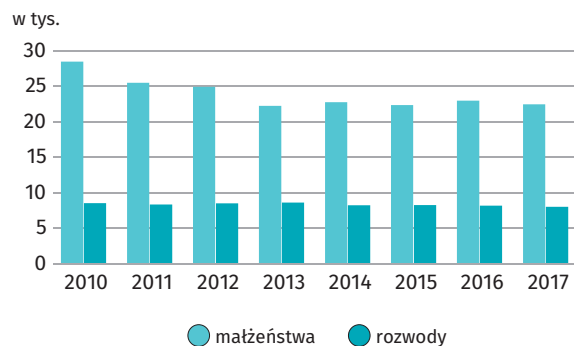

11 lipca
Światowy Dzień Ludności

Ludność w województwie śląskim w 2017 r.

4548,2 tys. ludność ogółem
11,8% ludności kraju

a W 2016 r.

Małżeństwa i rozwody

Ludność według ekonomicznych grup wieku

● w wieku przedprodukcyjnym ● w wieku poprodukcyjnym
● w wieku produkcyjnym

Ruch naturalny ludności

Ludność w wieku nieprodukcyjnym na 100 osób w wieku produkcyjnym