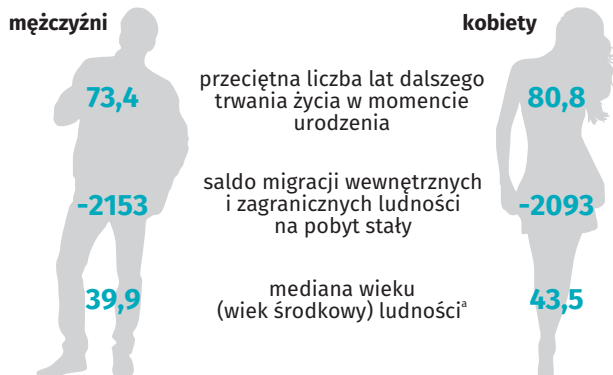

11 lipca
Światowy Dzień Ludności

Ludność w województwie śląskim w 2017 r.

4548,2 tys. ludność ogółem
11,8% ludności kraju

a W 2016 r.

Małżeństwa i rozwody

Ludność według ekonomicznych grup wieku

● w wieku przedprodukcyjnym ● w wieku poprodukcyjnym
● w wieku produkcyjnym

Ruch naturalny ludności

Ludność w wieku nieprodukcyjnym na 100 osób w wieku produkcyjnym